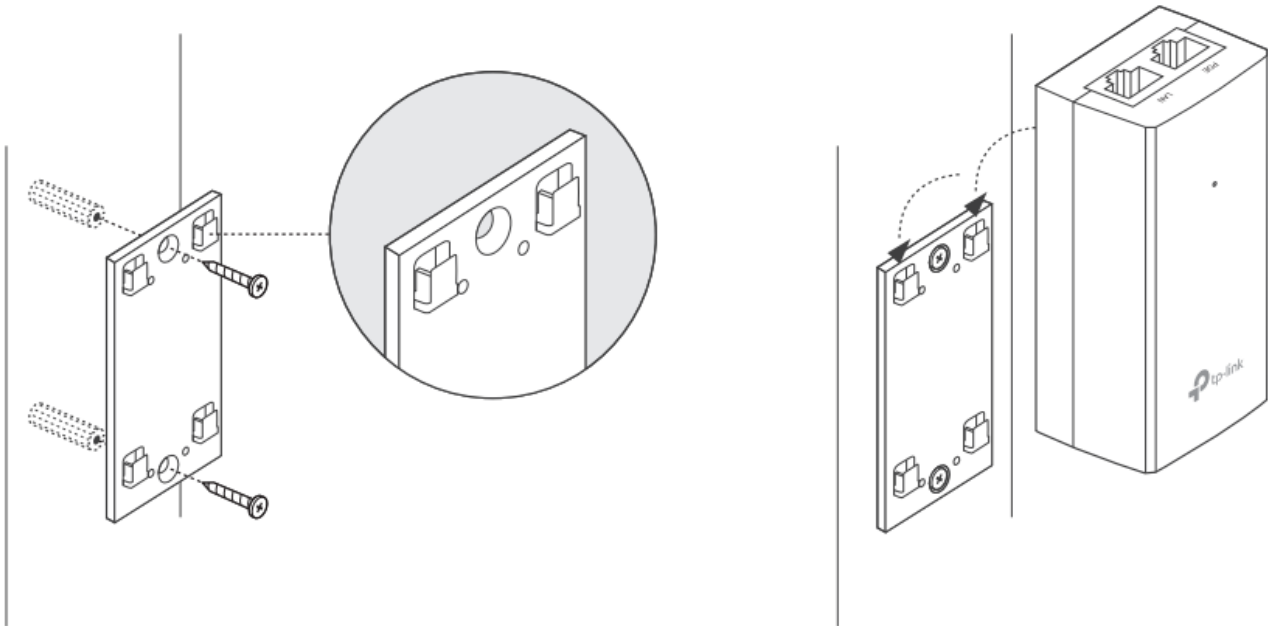

TP-Link TL-POE2412G

Pasivní PoE injektor slouží pro napájení všech zařízení, které v sobě mají zabudovaný PoE extraktor a podporují napětí 24 V. PoE adaptér má dva gigabitové ethernetové porty.

Díky držáku, který je součástí balení, tento model jednoduše připevníte na zeď.

Součástí balení je napájecí kabel.

ZÁKLADNÍ SPECIFIKACE

Typ: pasivní

Výstupní napětí: 24 V

Výstupní výkon: 12 W

Výstupní PoE port: 1 × 10/100/1000 Mbps

Rozměry: 85,8 × 43,9 × 35 mm