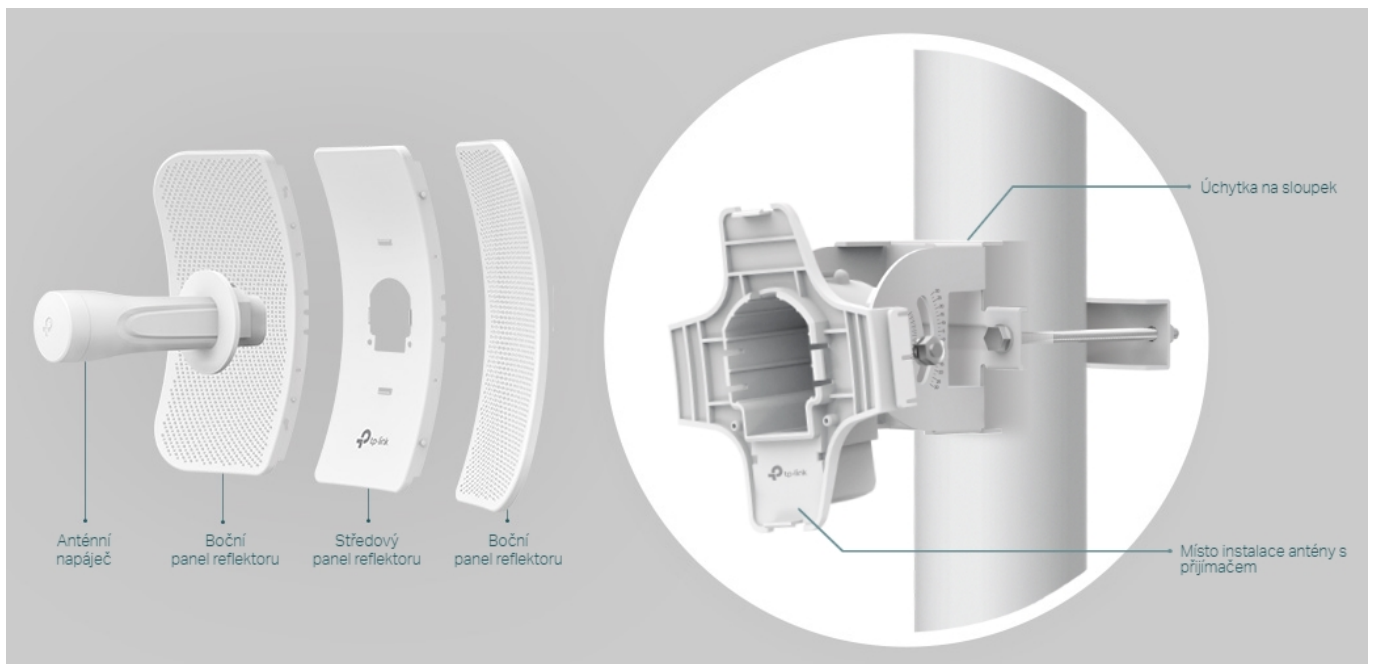

Díky směrové anténě Cassegrain s vysokým ziskem 23 dBi, technologií 2x2 MIMO a speciálnímu kovovému reflektoru umožňuje model CPE610 dosáhnout vynikajícího směrového zaměření paprsku, vylepšené latence a odolnosti vůči rušení. Profesionální výkon a uživatelsky příjemné provedení – venkovní anténa CPE610 s rychlostí přenosu 300 Mb/s v pásmu 5 GHz a ziskem 23 dBi je ideální volbou a cenově výhodným řešením pro potřeby venkovních bezdrátových sítí.

Stabilní konstrukce a flexibilní instalace

- Díky částem, které do sebe vzájemně zaklapnou, je montáž snadná a pohodlná
- Sady pro montáž na sloupek a volnost pohybu ve všech třech osách umožňují flexibilní instalaci
- Odolná konstrukce zajišťuje stabilitu i ve větrném prostředí

Pharos Control - Systém centralizované správy sítě

Anténa CPE610 se dodává se softwarem Pharos Control pro centralizovanou správu sítě, který uživatelům pomáhá snadno

řídít všechna zařízení v síti z jediného počítače. Mezi jeho funkce patří rozpoznávání zařízení, monitorování jejich stavu, aktualizace firmwaru a údržba sítě. Intuitivní prostředí ve webovém prohlížeči – PharOS – je alternativním způsobem, jak síť spravovat, a profesionálům umožňuje přístup k detailnějším nastavením.

Příklady použití:

ZÁKLADNÍ SPECIFIKACE

Typ antény: směrová

Frekvence: 5,15 GHz - 5,85 GHz

Zisk: 23 dBi

Rozměry: 366 × 280 × 207 mm