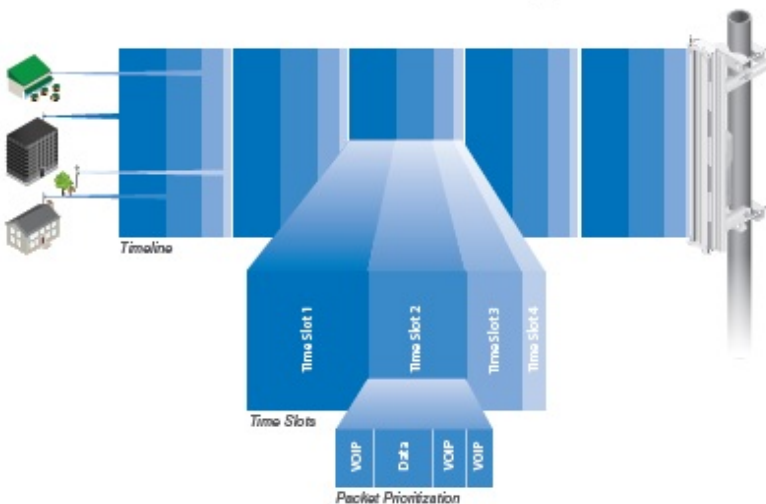

PowerBeam (PBE-M2-400) je vysoce **výkonná kompletní venkovní jednotka** včetně **18 dBi MIMO 2x2** antény pro pásmo **2,4 GHz**. Je vhodná jako **klientská jednotka nebo PtP spoj**. Jednotka podporuje propustnost **až 150 Mbps**.

PowerBeam 400 využívá novou konstrukci antény pro větší odolnost proti rušení, má lepší návrh pro snadnou instalaci.

Materiál jednotky využívá technologii GEOMET pro vysokou odolnost proti korozi.

Pro vysoké přenosové rychlosti jednotka využívá standard 802.11n a technologii **AirMAX (TDMA)** pro dosažení **nízkých latencí**.

airMAX TDMA Technology

Antennní systém se skládá ze dvou antén s horizontální a vertikální polarizací, které využívají patentovanou technologii InnerFeed pro dosažení nejlepších vlastností při zachování dobré ceny.

ZÁKLADNÍ SPECIFIKACE

Wi-Fi standard: 802.11g/n + airMAX

Anténa: 18 dBi

Porty: 1x 10/100 Ethernet port

Frekvenční pásmo: 2405 - 2475 MHz

Podpora PoE: ano

Rozměry: 420 x 420 x 289 mm

Důležité upozornění: