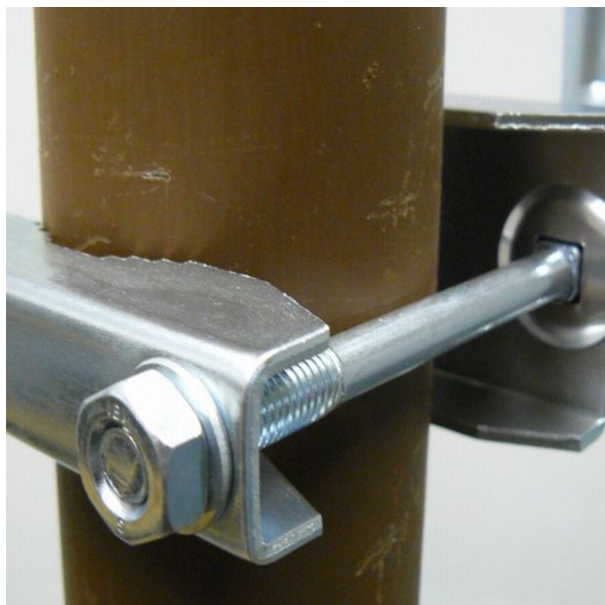

### WafeRF 3021302E

Držák o délce 35 cm je vhodný k připevnění na stožár nebo svislou trubku, pro uchycení satelitních parabol a větších antén.

#### Detail uchycení:

Součástí balení je 2x vratový šroub, 2x podložka, 2x matka.

#### ZÁKLADNÍ SPECIFIKACE

**Délka odsazení:** 350 mm

**Výška:** 160 mm

**Průměr trubky:** 42 mm

**Tloušťka základny:** 3 mm

**K uchycení na trubku:** 20 - 76 mm

**Povrchová úprava:** galvanický zinek

**Hmotnost:** 1,8 kg