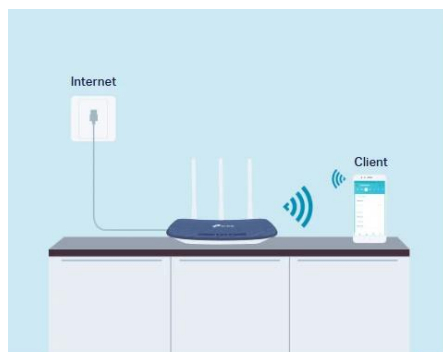

733Mb/s připojení v duálním pásmu pro práci a zábavu bez přerušení

Díky bezdrátové rychlosti 433 Mb/s v pásmu 5 GHz a 300 Mb/s v pásmu 2,4 GHz nabízí Archer C20 flexibilitu dvou vyhrazených sítí a zajišťuje ohromující výkon bezdrátové sítě. Jednoduché úkoly mohou být provozovány v pásmu 2,4 GHz, zatímco online hraní her nebo streamování HD videa mohou být provozovány v pásmu 5 GHz - vše současně.

Router Mode

Create a wireless network and share internet to Wi-Fi devices.