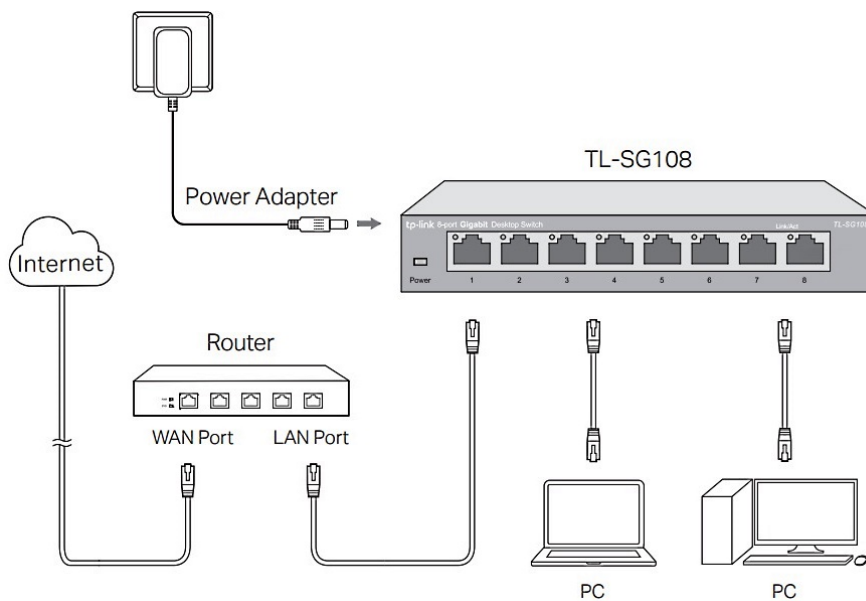

TP-Link TL-SG108

Vysokorychlostní **8portový** stolní switch v kovovém těle představuje snadný způsob přechodu na **gigabitový ethernet**. Zvyšte rychlost svého síťového serveru a pátečních připojení nebo proměňte gigabitovou rychlost ve stolních počítačích v realitu. Switch TL-SG105 se navíc může pochlubit podporou **AUTO-MDIX** a funkcí řízení toku dat (**flow control**).

ZÁKLADNÍ SPECIFIKACE

Počet portů: 8× GbE RJ-45 LAN

Kapacita switche: 16 Gb/s

Rychlost směrování: 11,9 Mp/s

PoE: ne

Rozměry: 158 × 101 × 25 mm