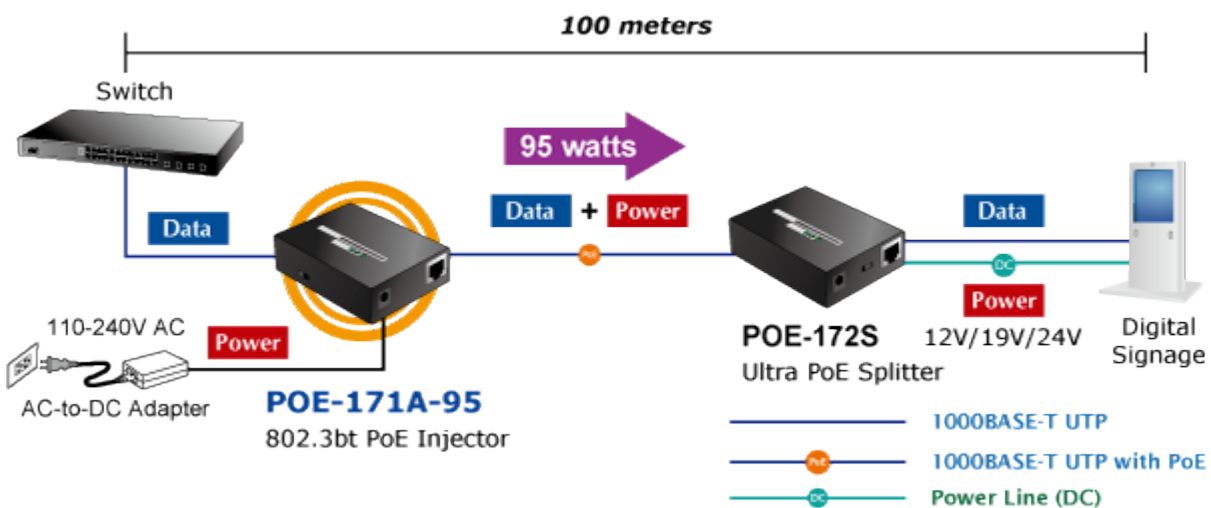

### PLANET POE-171A-95

Jednoportový PoE injektor pro napájení po Ethernetovém kabelu dle IEEE 802.3bt do příkonu až 95 W.

Disponuje dvěma měděnými rozhraními 10M / 100M / 1G / 2,5G / 5GBASE-T RJ-45 pro zpracování extrémně velkého množství datového přenosu.

PoE-171A-95 přenáší data s napájením 56 V DC přes kroucené dvojlinky jako 95W PoE injektor a připojený rozbočovač POE-172S oddělí digitální data a napájení do tří volitelných výstupů (12 V/ 19 V/ 24 V DC) se vzdáleností až 100 metrů.

### ZÁKLADNÍ SPECIFIKACE

**Rozhraní:** 2× RJ-45 10/100/1000 Mbps : 1× Data input, 1× PoE (Data + Power) output

**Celkový napájecí výkon:** do 95 W, IEEE 802.3u, IEEE 802.3ab, IEEE 802.3bz, IEEE 802.3bt, IEEE 802.3at, IEEE 802.3af

**Zatížitelnost portu:** až 95 W

**Napájení:** 52-56 V DC, max. 2,5 A

**Provozní teplota:** 0 až 50 °C

**Rozměry:** 94 × 70,3 × 26,2 mm

**Hmotnost:** 250 g

---

 [Ostatní download](#)

---