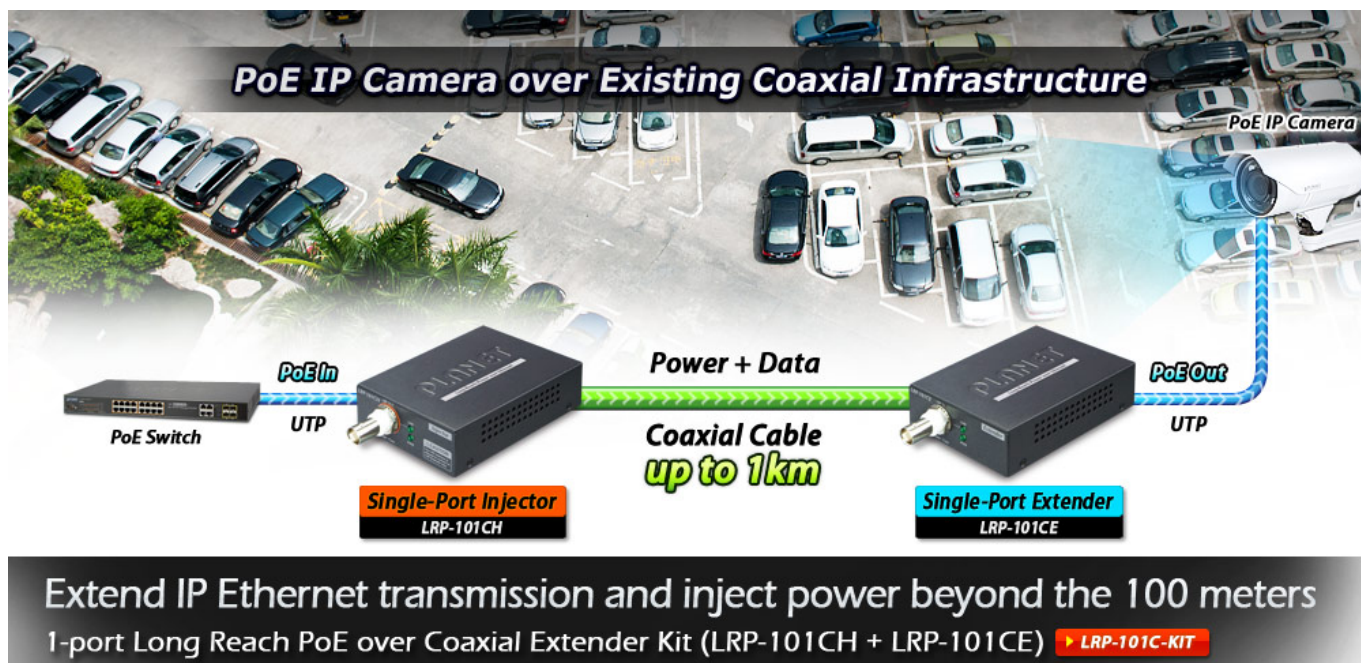

PLANET LRP-101C-KIT

Cena celkem: **7 287 Kč****(bez DPH: 6 022 Kč)**Běžná cena: **8 016 Kč**Ušetříte: **729 Kč**

Kód zboží: NETPLA1623

Part No.: LRP-101C-KIT

Záruka: 38 měs.

Stav: Nové zboží

Popis

PLANET LRP-101C-KIT

PoE ethernet extender k prodloužení segmentu ethernet 10/100 Mb ze 100 m na vzdálenost 1 km po koaxiálním kabelu včetně podpory napájení IEEE 802.3at.

Long reach ethernet (LRE) IEEE 1901, LED indikace, ESD+EFT ochrany, napájení DC nebo PoE, provoz při -20 až 70°C.

Aplikace extenderu je ideální v místě použití IP kamer nebo bezdrátových přístupových bodů na jejich delší přípojně vzdálenosti. Technicky jde o integrované rozšíření možnosti instalovat napájená zařízení do míst vzdálenějších od centrálního switche nebo racku.

ZÁKLADNÍ SPECIFIKACE

Vlastnosti:

- LED indikace provozního stavu
- Dosah 200 m s PoE+, 1000 m s PoE, 1600 m bez PoE
- Koaxiální přenos LRE (Long reach ethernet) dle IEEE 1901

- Modulační W-OFDM
- Šifrování AES-128
- Kmitočtové spektrum 2 - 28 MHz