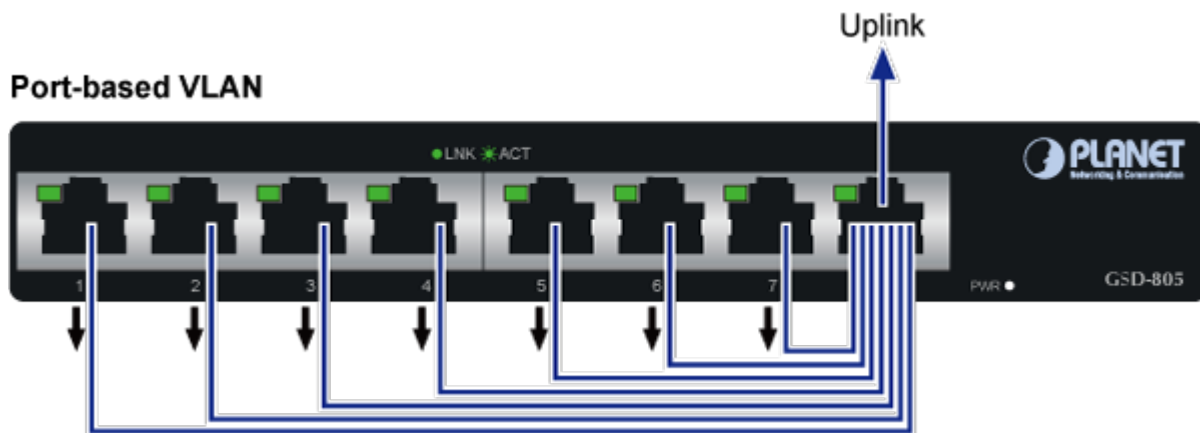

PLANET GSD-805v2

8portový Gigabitový desktopový přepínač. Portové VLAN s možnou izolací portů. ESD+EFT ochrany proti elektrostatické a přepětí. Energeticky úsporný dle IEEE 802.3az. Kovová skříň, interní napájecí zdroj, bez ventilátorů.

Gigabitové přepínače v miniaturním provedení pro stolní použití. Mají plnou propustnost, jsou neblokující, vybaveny architekturou Store and Forward.

ZÁKLADNÍ SPECIFIKACE

Fyzické vlastnosti:

Porty: 8 x RJ-45 10/100/1000BASE-T**Paměť:** 8k MAC adres, 1Mbit buffer**Propustnost:** sběrnice 16 Gbps, provozně 11,9 Mpps (64B)**Podpora přenosu:** JumboFrame 9KB**Provedení:** desktop**Napájení:** interní zdroj 100-240V AC, 50/60Hz, 0.2A, celkový příkon 2,4W**Ochrana:** ESD do 4KV**Provozní teplota:** 0 až 50°C**Rozměry:** 168 x 93 x 32 mm**Hmotnost:** 428 g