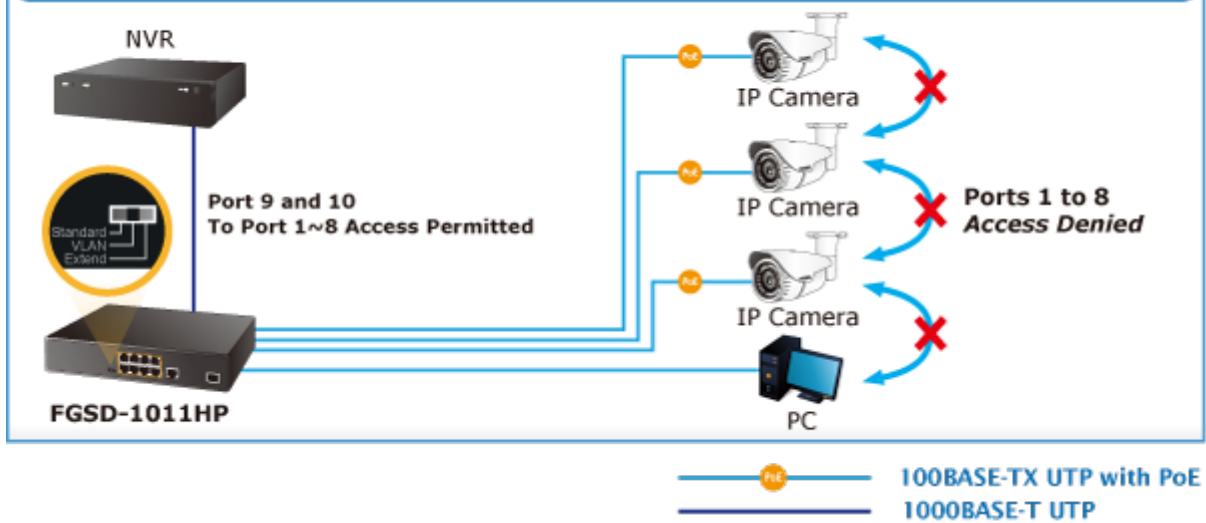

DIP přepínače pro nastavení, portové VLAN, Extend mód pro spojení do 250 m včetně PoE při 10Mb/s. ESD ochrany proti přepětí a elektrostatickému náboji.

Interní zdroj AC 100~240 V, bez ventilátorů.

10portový PoE přepínač, díky 8 PoE portům umožňuje napájet další zařízení jako jsou IP kamery, VoIP telefony a desktopové switche, při přepnutí do Extend módu to je možné při rychlosti 10Mb/s až do vzdálenosti 250m (délka spojení závislá na použitém UTP vedení, konektorech a provedení; praktická zkušenost spojení <200m).

ZÁKLADNÍ SPECIFIKACE

Fyzické vlastnosti:

Porty: 8x RJ-45 10/100Base-TX, 1x RJ-45 10/100/1000BASE-T, 1x SFP 100/1000BASE-X, 1x RJ-45 sériový port konzole

Paměť: 4k MAC adres

Propustnost: sběrnice 5,6 Gbps, provozně 4,16 Mpps (64b)

Rozměry: 220 x 150 x 44 mm

Hmotnost: 1220 g

POE funkce:

Celkový napájecí výkon: 120 W, IEEE 802.3af, IEEE 802.3at

Počet injektorů: 8x až 30 W

Typ napájení: End-span

Pokročilé funkce:

1. Extended mód 10 Mb/s s dosahem až 200 m

Fast Ethernet PoE+ Switch with Two Gigabit Uplink Ports

Extend Mode

VLAN Isolation Mode

8 PoE IP Cameras

FGSD-1011HP

Gigabit Uplink

NVR

Monitoring Center