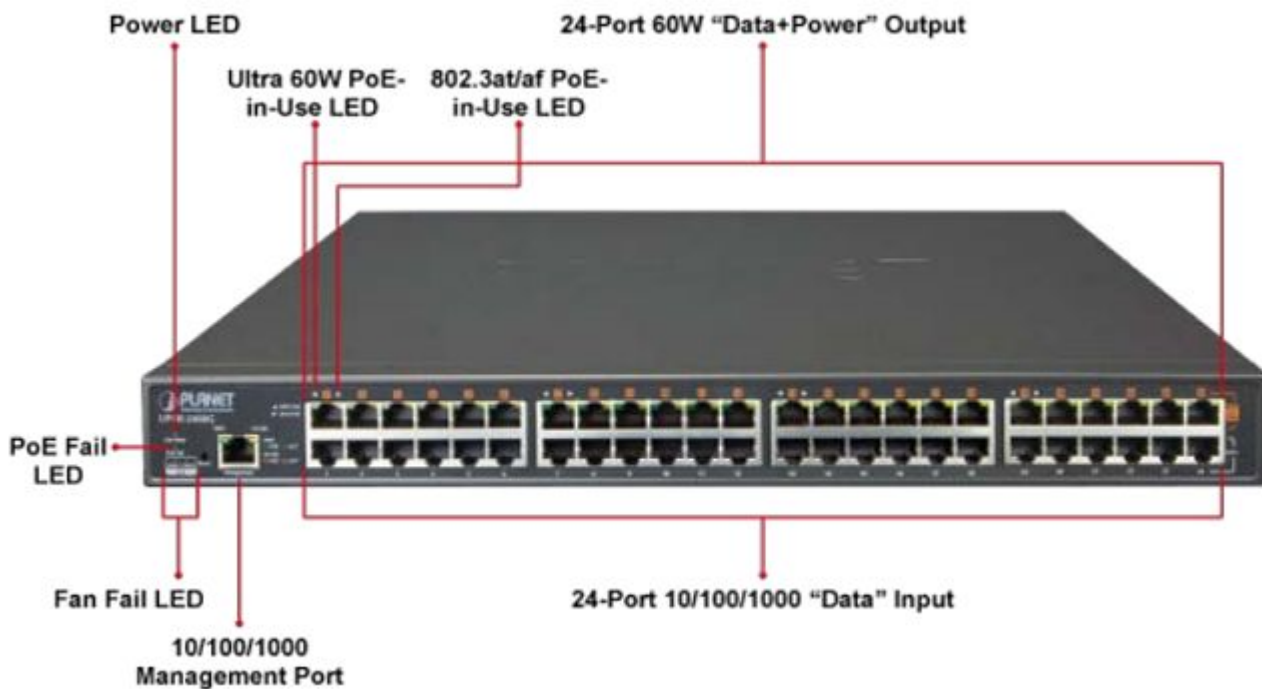

PLANET UPOE-2400G

Cena celkem:	29 437 Kč (bez DPH: 24 328 Kč)
Běžná cena:	32 381 Kč
Ušetříte:	2 944 Kč
Kód zboží:	NETPLA1387
Part No.:	UPOE-2400G
Záruka:	38 měs.
Stav:	Nové zboží

Popis

PLANET UPOE-2400G

24portový Ultra PoE+ injektor pro napájení po Ethernetovém kabelu, standard **IEEE 802.3bt PoE++ (8x až 95 W/port + 16x až 75 W/port)**, 24x port data-in, 24x port data+power out.

Web správa, watchdog, scheduler, SNMP trap. Napájení AC 230 V, instalace 19"/1U.

Ultra PoE+ (power over ethernet) Injektor HUB pro napájení vícepříkonových zařízení IEEE 802.3bt po ethernetu. Je navržen pro napájení zařízení jako jsou PTZ nebo Speedome IP kamery, Wi-Fi přístupové body, VoIP telefony a terminálové stanice včetně LCD monitorů.

K dispozici je celkem 16 portů s **celkovým napájecím výkonem 800 W**, injektor je průchozí, napájení přidružuje na již stávající ethernet Cat5/5e/6 vedení.

ZÁKLADNÍ SPECIFIKACE

Rozhraní: 24x RJ-45 10/100/1000 Mbps : 24x Data input, 24x PoE (Data + Power) output, 1x RJ-45 port konzole