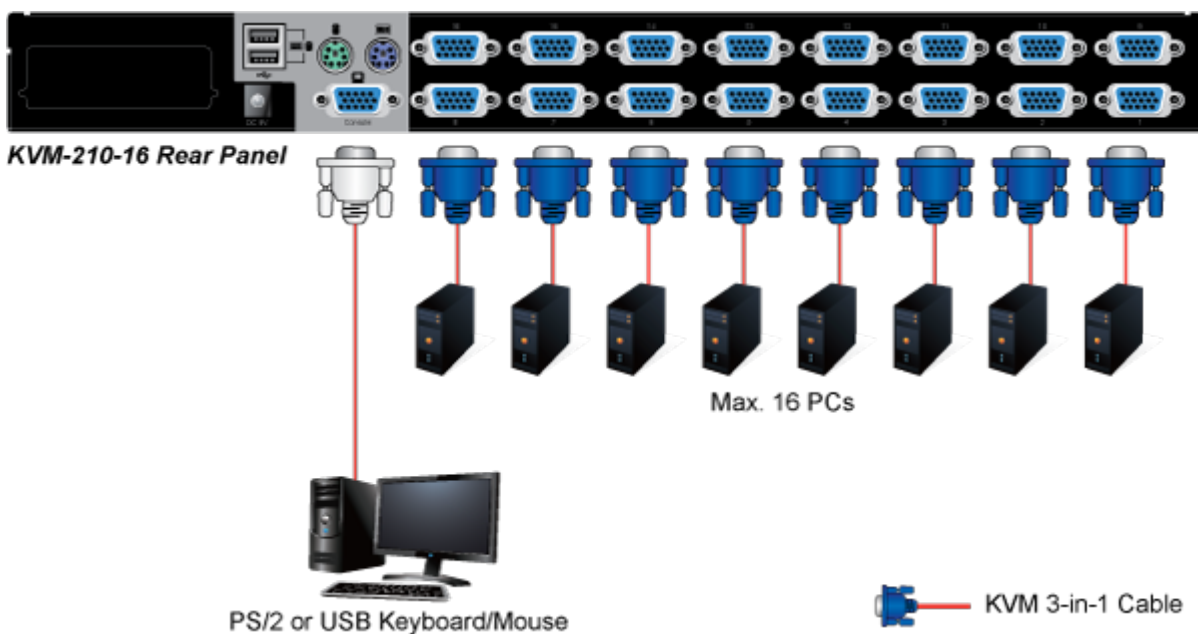

### PLANET KVM-210-16

KVM přepínač pro ovládání 16 počítačů z jedné klávesnice, monitoru a myši. On Screen Displej, hot keys, skenovací režim. Je možné kaskádovat až 16 KVM přepínačů a ovládat až 256 počítačů. Součástí balení je propojovací kabel délky 1,8 m.

### ZÁKLADNÍ SPECIFIKACE

**Porty:** 16 x HDB-15, 1 x PS/2 pro klávesnici, 1 x PS/2 pro myš, 1 x VGA HDB-15, 2 x USB typ A

**Max. kaskáda:** až 16 KVM pro ovládání až 256 PC

**Max. rozlišení:** 2048 x 1536

**Napájení:** DC 9 V, 1 A

**Provozní teplota:** -10 až 50 °C

**Rozměry:** 432 x 155 x 44 mm, rack 1U

**Hmotnost:** 2,22 kg

F6:SET

OSD ACTIVATING HOTKEY  
SWITCH HOTKEY  
CHANNEL DISPLAY MODE  
CHANNEL DISPLAY DURATION  
CHANNEL DISPLAY POSITION  
SCAN DURATION  
SET PASSWORD