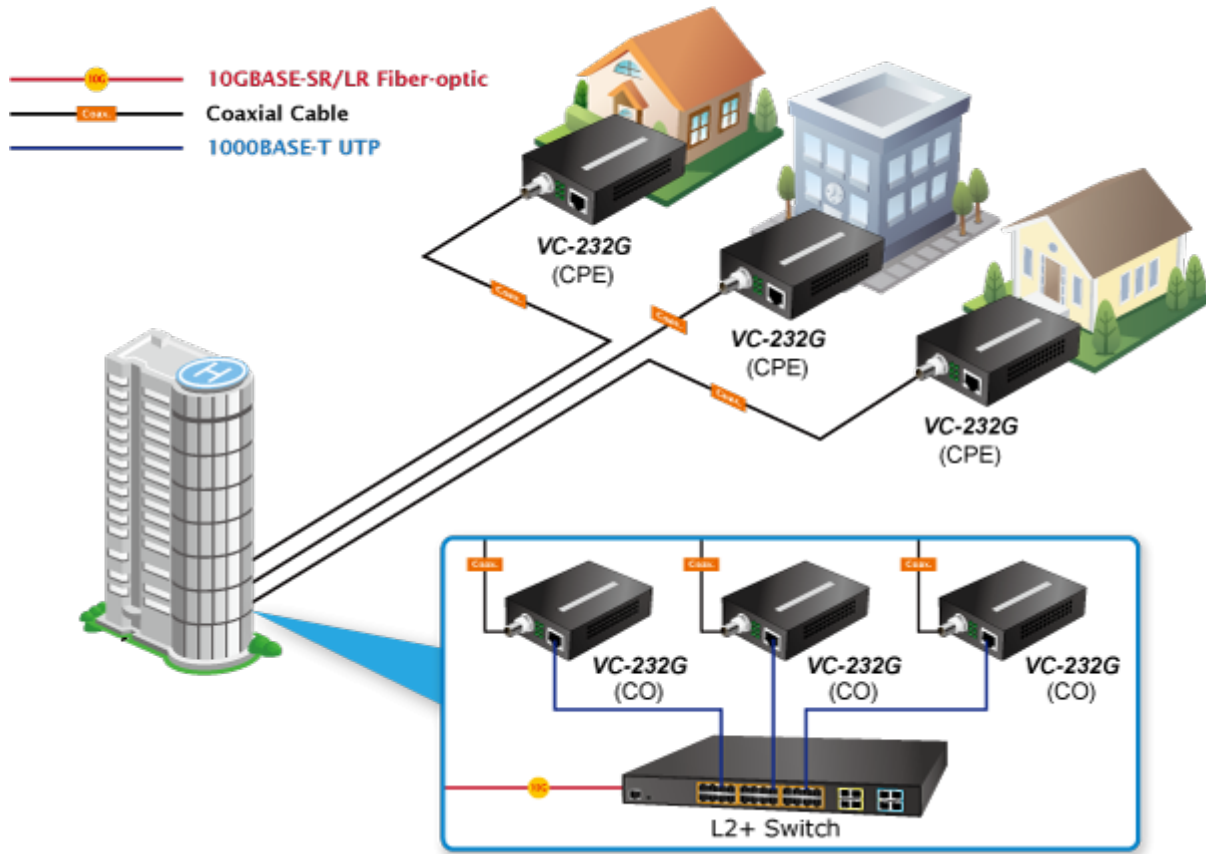

KONVERTOR PLANET VC-232G

Cena celkem:	3 887 Kč (bez DPH: 3 212 Kč)
Běžná cena:	4 276 Kč
Ušetříte:	389 Kč
Kód zboží:	NETPLA1259
Part No.:	VC-232G
Záruka:	26 měs.
Stav:	Nové zboží

Popis

PLANET VC-232G

Ethernet po koaxiálním vedení (technologie VDSL2). 1x LAN RJ-45, 1x VDSL2 BNC (koaxiální). Transparentní bridge. G.993.2 VDSL2, G.993.5 G.Vectoring + G.INP. Napájení DC 5 V/ 2 A (zdroj je součástí balení). Kapacitně 200/100 Mbps na 200 m. Dosah až 1,4 km. Nastavení DIP přepínači, volitelně Master (CO) / Slave (CPE).

LRE (Long Reach Ethernet) konvertor ethernetu na VDSL2 (Very-high-data-rate Digital Subscriber Line 2) konvertor ethernetu dovoluje přenést data koaxiálním vedením až 200 Mbitů/s na 200 m nebo 30 Mbitů/s do vzdálenosti až 1,4 km, přenosové rychlosti dle stavu a kvality použitého koaxiálního kabelu. Lze využít původní koaxiální rozvody včetně anténních. Zařízení je univerzální jako master (CO) / slave (CPE) jednotka, nastavení režimu přepínačem. Jednotka podporuje VDSL2 operační módy dle přenosových profilů "17a" a "30a", volbu dle "band Plan997" a G.993.5 G.Vectoring & G.INP postihující symetrický přenos dat vyšší rychlostí i na souběžném vedení.

?200m ->95Mbps/200Mbps

?400m ->82Mbps/175Mbps

?600m ->59Mbps/151Mbps

?800m ->37Mbps/122Mbps

Příklady aplikací:

Point to Point Application

[Kompatibilní VDSL2 produkty](#)

[Ostatní download](#)