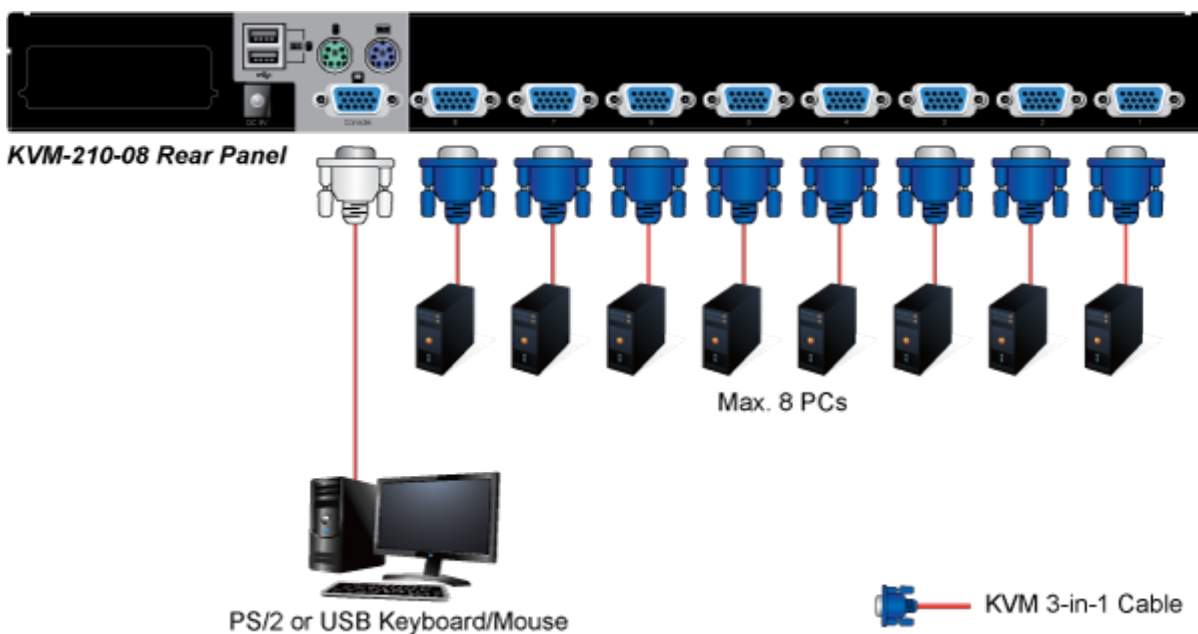

KVM přepínač pro ovládání 8 počítačů z jedné klávesnice, monitoru a myši. On Screen Display, hot keys, skenovací režim. Je možné kaskádovat až 8 KVM přepínačů a ovládat až 64 počítačů. Součástí balení je propojovací kabel délky 1,8 m.

ZÁKLADNÍ SPECIFIKACE

Porty: 8 x HDB-15, 1 x PS/2 pro klávesnici, 1 x PS/2 pro myš, 1 x VGA HDB-15, 2 x USB typ A

Max. kaskáda: až 8 KVM pro ovládání až 64 PC

Max. rozlišení: 2048 x 1536

Napájení: DC 9 V, 1 A

Provozní teplota: -10 až 50 °C

Rozměry: 432 x 155 x 44 mm, rack 1U

Hmotnost: 2,22 kg

F6:SET

OSD ACTIVATING HOTKEY
SWITCH HOTKEY
CHANNEL DISPLAY MODE
CHANNEL DISPLAY DURATION
CHANNEL DISPLAY POSITION
SCAN DURATION
SET PASSWORD