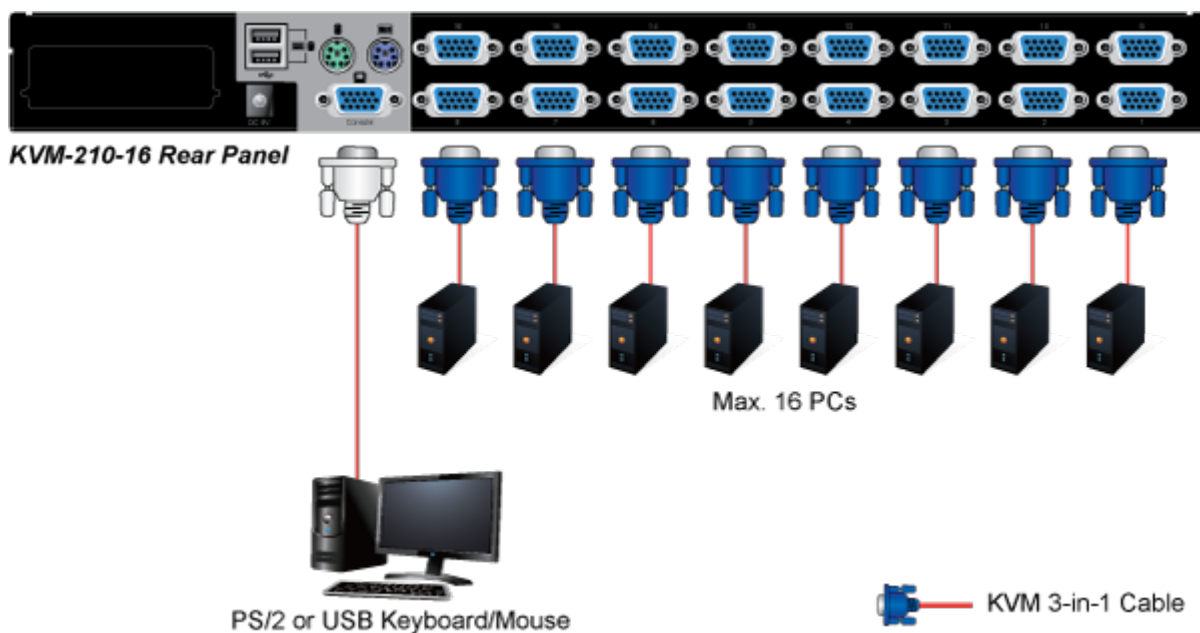

NETPLA1191

Part No.:

KVM-KC1-1.8

Záruka:

26 měs.

Stav:

Nové zboží

Popis

PLANET KVM-KC1-1.8

Propojovací kabel délky 1,8 m pro KVM přepínače a konzole řady 210. Integruje do jediného kabelu VGA, USB a PS/2 konektory. Na straně KVM je pouze jediný konektor DB15HD.

ZÁKLADNÍ SPECIFIKACE

Konektor 1: VGA (F)**Konektor 2:** VGA (F), USB, 2 x PS/2**Délka:** 1,8 m**Barva:** černá

[Ostatní download](#)