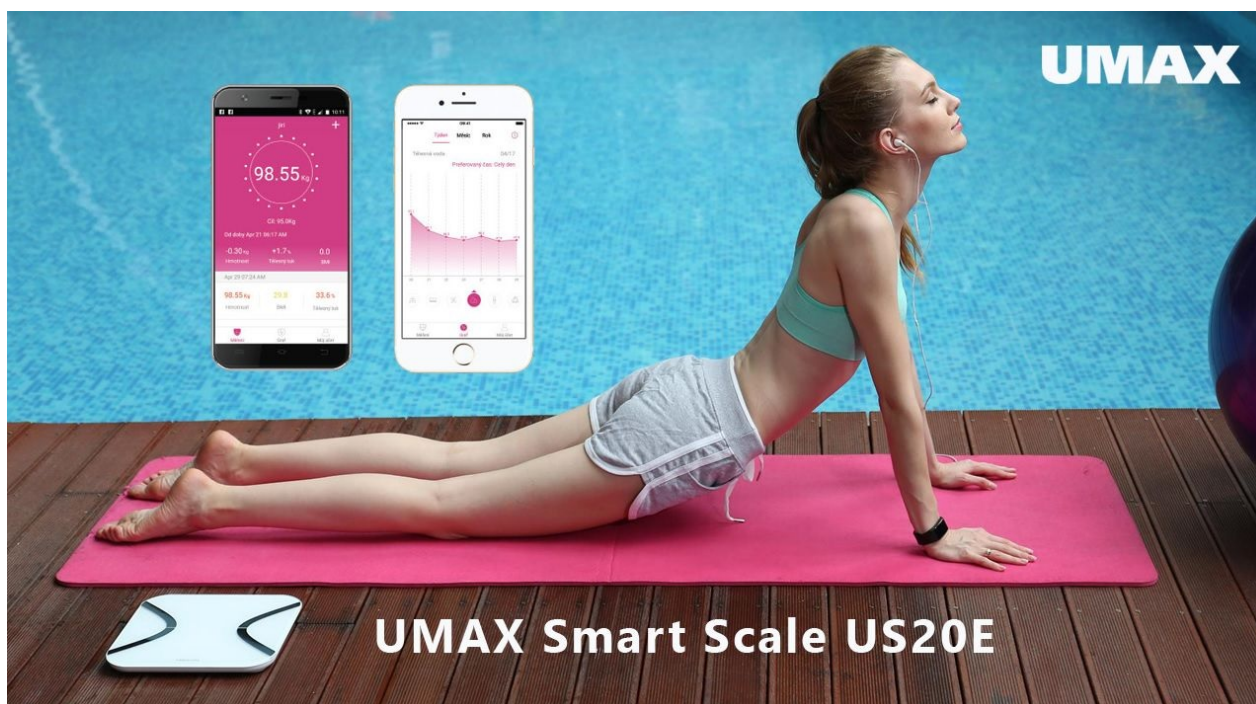

UMAX SMART SCALE US20E

Cena celkem: **563 Kč****(bez DPH: 465 Kč)**Běžná cena: **619 Kč**Ušetříte: **56 Kč**

Kód zboží: ACCUMX1002

Part No.: UB601

Záruka: 24 měs.

Stav: Nové zboží

Popis

Chytrá váha UMAX Smart Scale US20E - změří i to, co nevidíte

UMAX Smart Scale US20E představuje zástupce nové generace chytrých osobních vah do každé moderní domácnosti. Kromě měření hmotnosti totiž umožňuje sledovat dalších **11 parametrů** vašeho těla. Díky tomu získáte **komplexní přehled** o své tělesné schránce. **Chytrá váha UMAX Smart Scale** vás jednoduše změří od hlavy až po paty a poskytne vám ucelený obrázek o vaší konstituci a tělesné kondici.

UMAX Smart Scale US20E

Chytrá váha nové generace, která využívá pokročilou technologii pro sledování hmotnosti a dalších tělesných parametrů. Smart Scale analyzuje tělesné složení **až 11 různých parametrů** a měří hmotnost prostřednictvím bioelektrické impedanční analýzy (BIA). Váha je propojena bezdrátově pomocí **Bluetooth 4.0** s mobilní aplikací **Feelfit Health Fitness Tool** v češtině, což umožňuje kontrolovat naměřená data, která potřebujete k převzetí kontroly nad vaší kondicí.