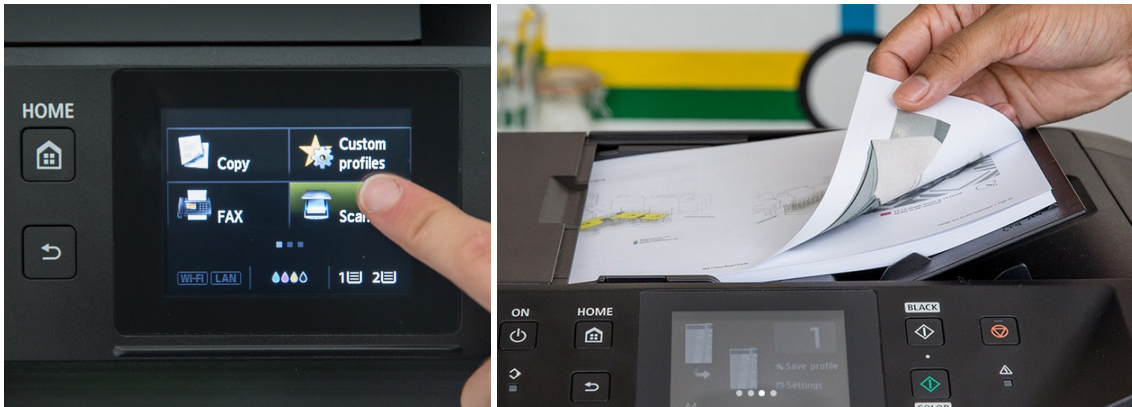

CANON MAXIFY MB5450

Cena celkem:	5 937 Kč (bez DPH: 4 907 Kč)
Běžná cena:	6 531 Kč
Ušetříte:	594 Kč
Kód zboží:	TISC1567
Part No.:	0971C009
Záruka:	12 měs.
Stav:	Nové zboží

Popis

Tiskárna Canon MAXIFY MB5450 - multifunkční pracovník do vaší osobní kanceláře

Multifunkční barevná tiskárna Canon MAXIFY MB5450, která v sobě integruje také **kopírku, skener a fax**, efektivně zrychlí všechny procesy v rámci kanceláře nebo domácnosti. Díky rychlosti **až 24 stran za minutu** a funkci **automatického oboustranného tisku** ušetříte nejen spoustu času, ale také náklady na provoz.

Bezdrátové připojení skrze Wi-Fi podporuje snadnou integraci do sítě a současně vám umožní komfortní tisk z mobilních zařízení. Využít můžete rovněž cloudové služby a razantně zvýšit svoji produktivitu. **Tiskárna Canon MAXIFY MB5450** disponuje **USB portem** pro připojení USB přenosných zařízení a pohodlný tisk přímo z nich.

Canon Maxify MB5450

Inkoustová tiskárna formátu **A4** nabízející kompletní tiskové úlohy - tisk, skenování, kopírování i fax. Poskytuje rozlišení tisku až **1200 x 600 DPI** při rychlosti **24** stran/min. černobíle a **15,5** stran/min. barevně. Dále je tiskárna vybavena **oboustranným automatickým tiskem**. Pro skenování či kopírování je k dispozici skener s rozlišením **1200 x 1200 DPI**. Pro snadnou obsluhu tiskárny je připraven **3,4"** velký dotykový displej. V případě zapojení do sítě tiskárna nabízí **RJ-45** port či bezdrátovou technologii **Wi-Fi**. Na čelním panelu se též nalézá **USB port** pro připojení USB médií.