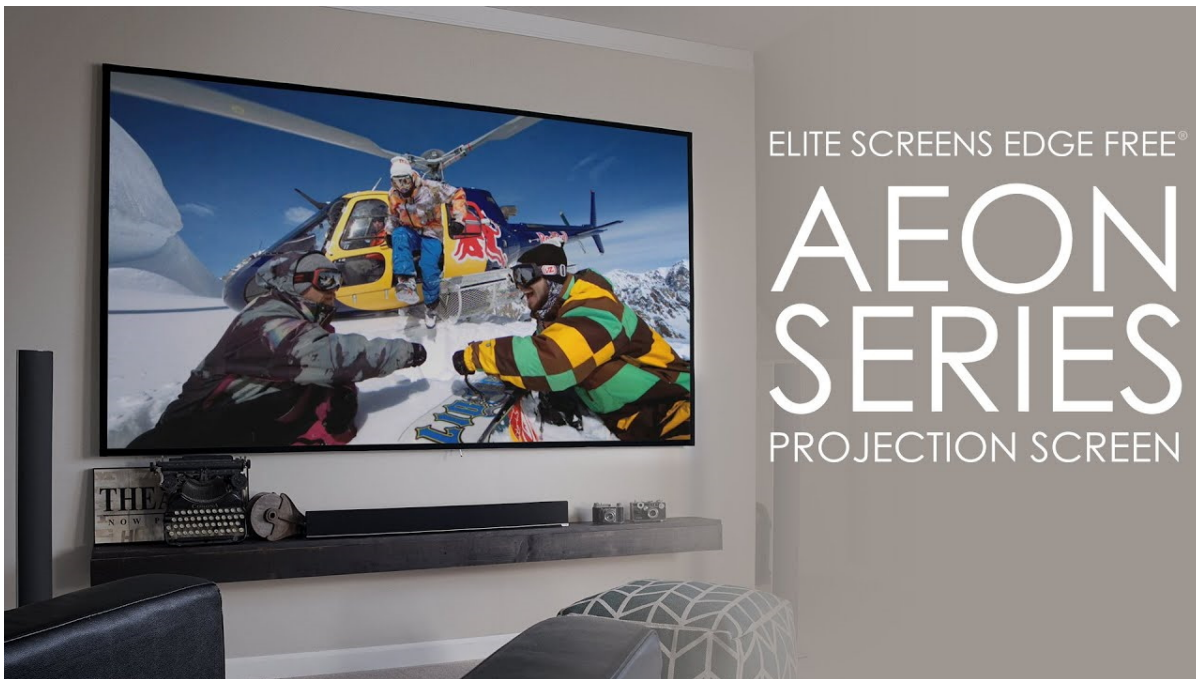

Projekční plátno v pevném rámu s úhlopříčkou **110"** a poměrem stran **16 : 9**. Ideální pro domácí použití v kombinaci s projektořem. Materiál **CineWhite** má široký rozptyl světla, černobílý kontrast a přirozené barevné ztvárnění. Plátno podporuje **HDR, aktivní 3D a 4K Ultra HD Ready** a nabízí šířku zorného úhlu **180°**. Plátno je nataženo přes podkladový rám, **působí tedy bezrámovým dojmem** (možnost instalace ultratenké lišty).

- Série Aeon Edge Free - bezrámové/bezokrajové projekční plátno v pevném rámu
- Ideální pro domácí použití
- Aktivní 3D, 4K Ultra HD
- Lehká hliníková konstrukce s děleným rámem
- Snadná montáž a instalace
- Edge Free (bezokrajové) + možnost instalace ultratenké lišty

Barva rámu: černá

CineWhite

1. Materiál plátna CineWhite
2. 180° pozorovací úhel (90° vlevo a vpravo)
3. Aktivní 3D & 4K/8K Ultra HD Ready
4. Matný bílý povrch (PVC Flexible)
5. Přirozené podání barev & rovnoměrný rozptyl světla
6. Černá zadní strana
7. Gain 1.1
8. Vhodné pro projektory s krátkou i velmi krátkou projekční vzdáleností a běžné projektory

CineWhite je vysoce kvalitní povrch projekčního plátna, který poskytuje rovnoměrný rozptyl světla, vynikající reprodukci barev a ostrý obraz. Ideální pro různé typy projekce.

Jak instalovat projekční plátno