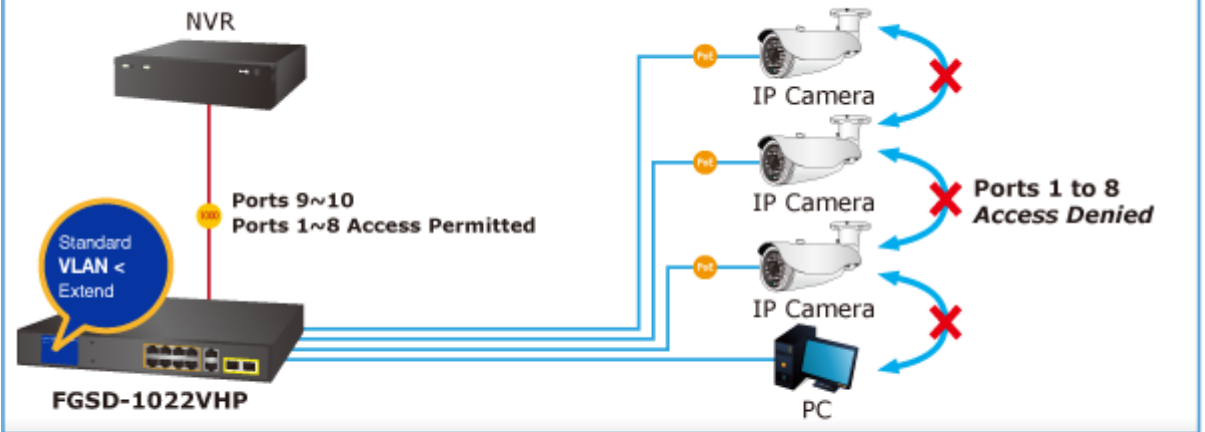

Jedná se o 8portový 10/100Mbit fast ethernet switch se 2 Gigabitovými TP/SFP rozhraními. Umožňuje napájet další zařízení jako jsou IP kamery, VoIP telefony a WiFi přístupové body. Zařízení disponuje plně propustnou 5,6 Gbps rychlou interní páteří sběrnici. Gigabitová rozhraní poskytují další možnosti rozšiřitelnosti, flexibility a integrace v síti. LCD displej na předním panelu informuje o aktuálním vytížení PoE.

**POE funkce:**

**Celkový napájecí výkon:** 120 W, IEEE 802.3af, IEEE 802.3at

**Počet injektorů:** 8 x až 30,8 W

**Typ napájení:** End-span

**Pokročilé funkce:**

1. automatická detekce napájeného zařízení
2. Extended mód 10Mb/s s dosahem až 250m

## VLAN Isolation Mode