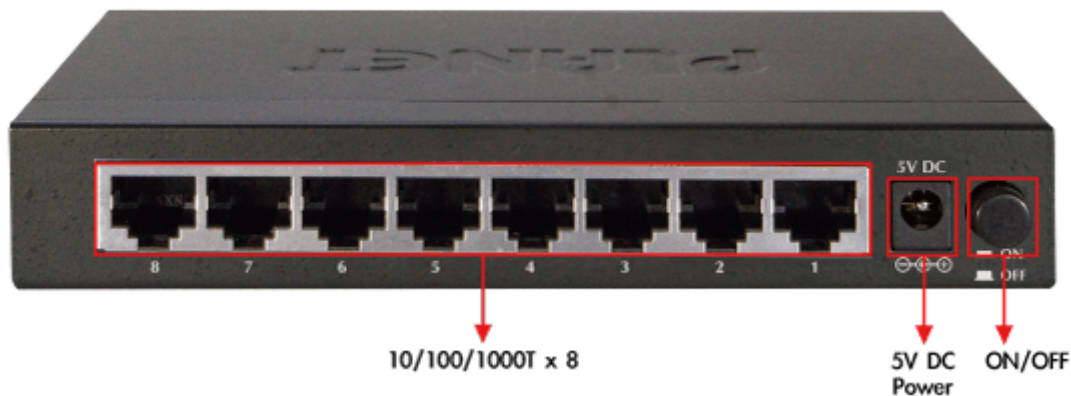

SWITCH PLANET GSD-803

Cena celkem:	720 Kč
	(bez DPH: 595 Kč)
Běžná cena:	792 Kč
Ušetříte:	72 Kč
Kód zboží:	NAPPNT1036
Part No.:	GSD-803
Záruka:	38 měs.
Stav:	Nové zboží

Popis

PLANET GSD-803

8portový Gigabitový desktopový přepínač. Autodetekce rychlosti a typu kabelu. Kovová skříň. Energeticky efektivní ethernet zařízení podle 802.3az (EEE) a EuP, bez ventilátorů, ext.napájení.

Gigabitové přepínače v miniaturním provedení pro stolní použití. Mají plnou propustnost, jsou neblokující, vybaveny architekturou Store and Forward. Rozměry jejich kovových skříněk dovolují jejich umístění do malých 10" rozvaděčů či nenápadné uložení kdekoliv.

ZÁKLADNÍ SPECIFIKACE

Fyzické vlastnosti:

Porty: 8 x RJ-45 10/100/1000BASE-T

Paměť: 4k MAC adres

Propustnost: sběrnice 16 Gbps, provozně 11,9 Mpps (64B)

Podpora přenosu: JumboFrame 9KB

Provedení: desktop

Napájení: externí zdroj 5V DC, celkový příkon do 3,4W

Ochrana: bez ochrany

Provozní teplota: 0 - 50°C

Rozměry: 155 x 86 x 26 mm

Hmotnost: 348 g

Intelligent Power Savings

Power Saving **40%**

*Full Port link/Cable length < 20m

**Save
26,280 Watts
yearly**